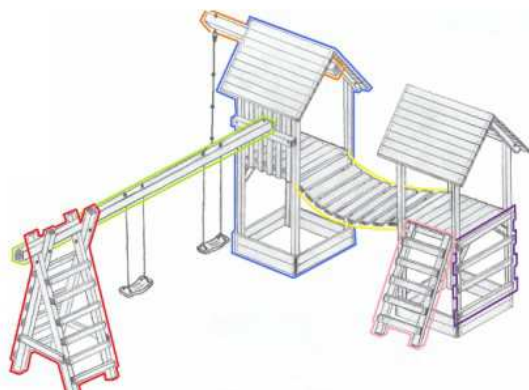

„MÓJ WYMARZONY PLAC ZABAW”

dn. 12.04.2014 r., godz. 10.00 sala 304R PSW

zajęcia poprowadzi DR KATARZYNA ŚWIERCZEWSKA - PIETRAS

Kierownik Zakładu Gospodarki Przestrzennej PSW

Jeżeli chcesz się dowiedzieć:

Jak powstają place zabaw?

Jak wyglądają one w innych krajach?

Jak stworzyć swój wymarzony plac zabaw?

ZAPRASZAMY CIĘ NA WYKŁAD,

NA KTÓRYM ODPOWIEMY NA TE PYTANIA!!!